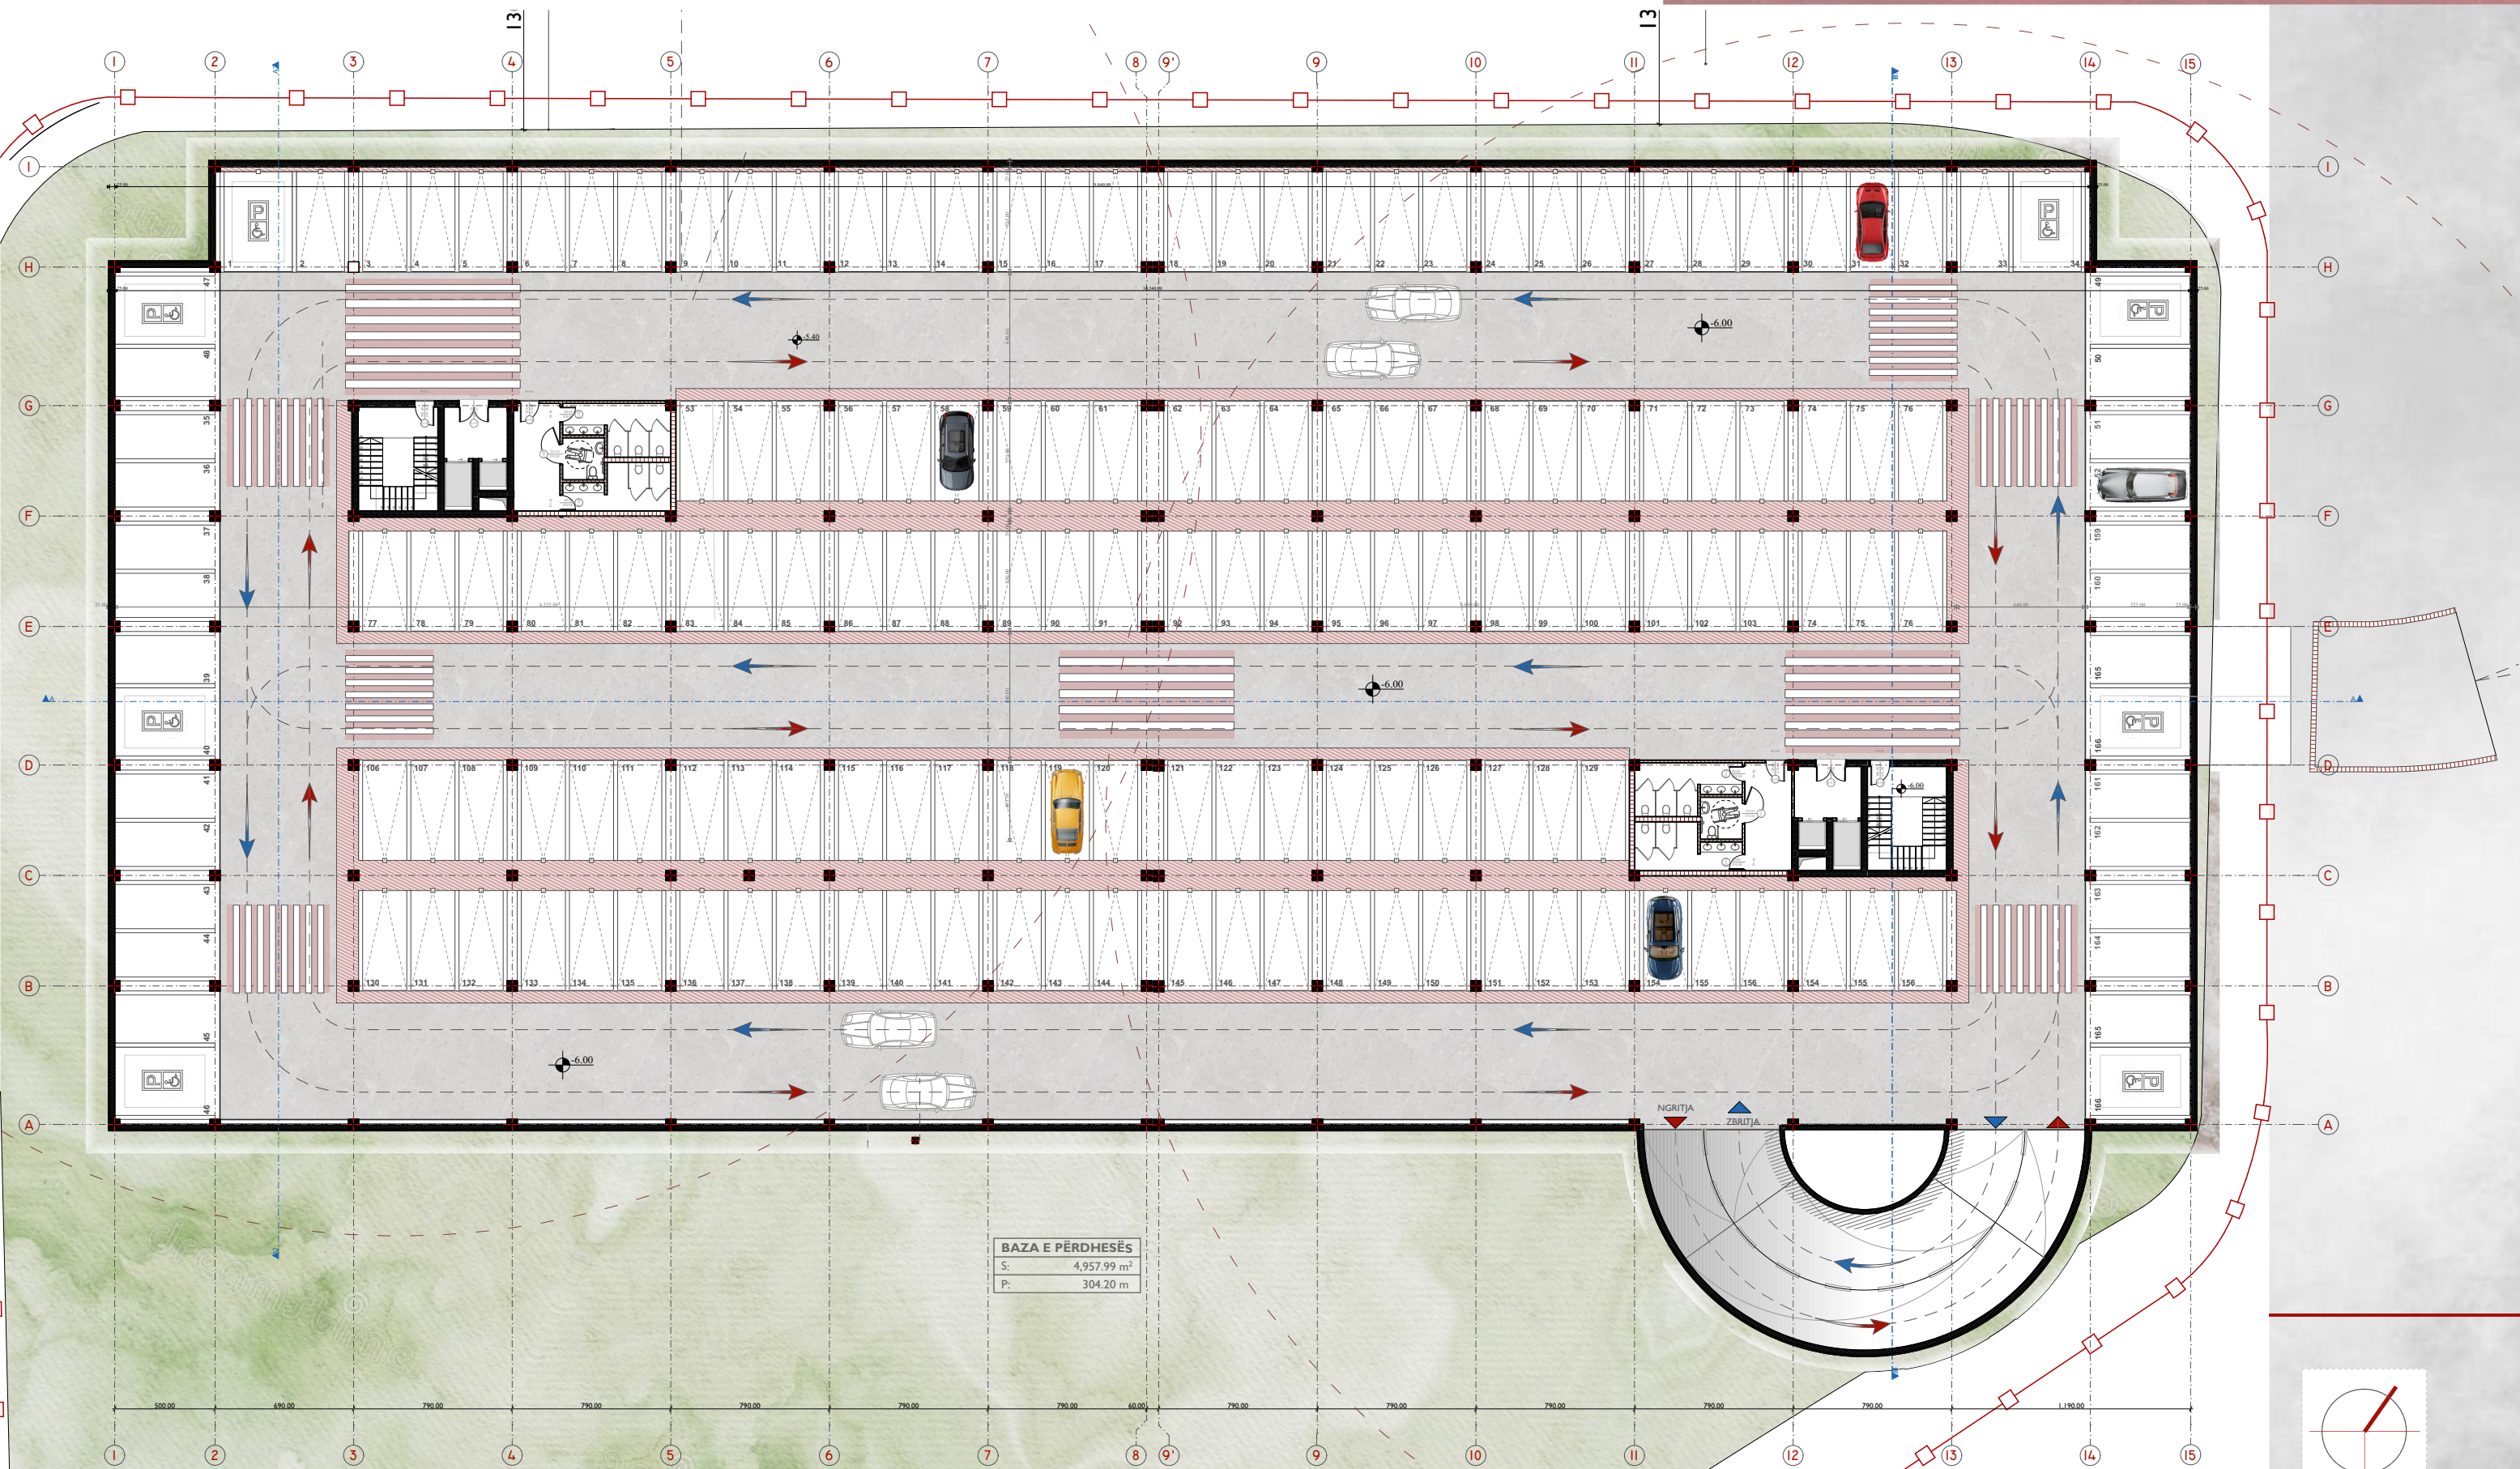

BAZA E BODRUMIT -2  
 S: 5,158.49 m<sup>2</sup>  
 P: 317.20 m

EMËRTIMI	SASIA (copë)
VENDPARKINGJE PËR VETURA	162 copë
VENDPARKINGJE PËR PAK	8 copë
<b>TOTALI:</b>	<b>170 copë</b>

# KUNDËR QENDRËS TREGTARE NË BAZHDARHANE

BAZA E BODRUMIT - I  
 S: 4,957.99 m<sup>2</sup>  
 P: 304.20 m

EMËRTIMI	SASIA (copë)
VENDPARKINGJE PËR VETURA	161 copë
	7 copë
	168 copë

Baza e Bodrumit - I

Nr. i fletës: A.04

# KUNDËR QENDRËS TREGTARE NË BAZHDARHANE

**BAZA E PËRDHESËS**  
 S: 4,957.99 m<sup>2</sup>  
 P: 304.20 m

EMËRTIMI	SASIA (copë)
VENDPARKINGJE PËR VETURA	162 copë
VENDPARKINGJE PËR PAK	8 copë
<b>TOTALI:</b>	<b>170 copë</b>

EMËRTIMI	SASIA (copë)
VENDPARKINGJE PËR VETURA	485 copë
VENDPARKINGJE PËR PAK	23 copë
<b>BODRUMI - I, BODRUMI-2, + PËRDHESA</b>	<b>508 copë</b>
<b>TOTALI:</b>	<b>508 copë</b>

Baza e Përdhesës

Nr. i fletës: **A.05**