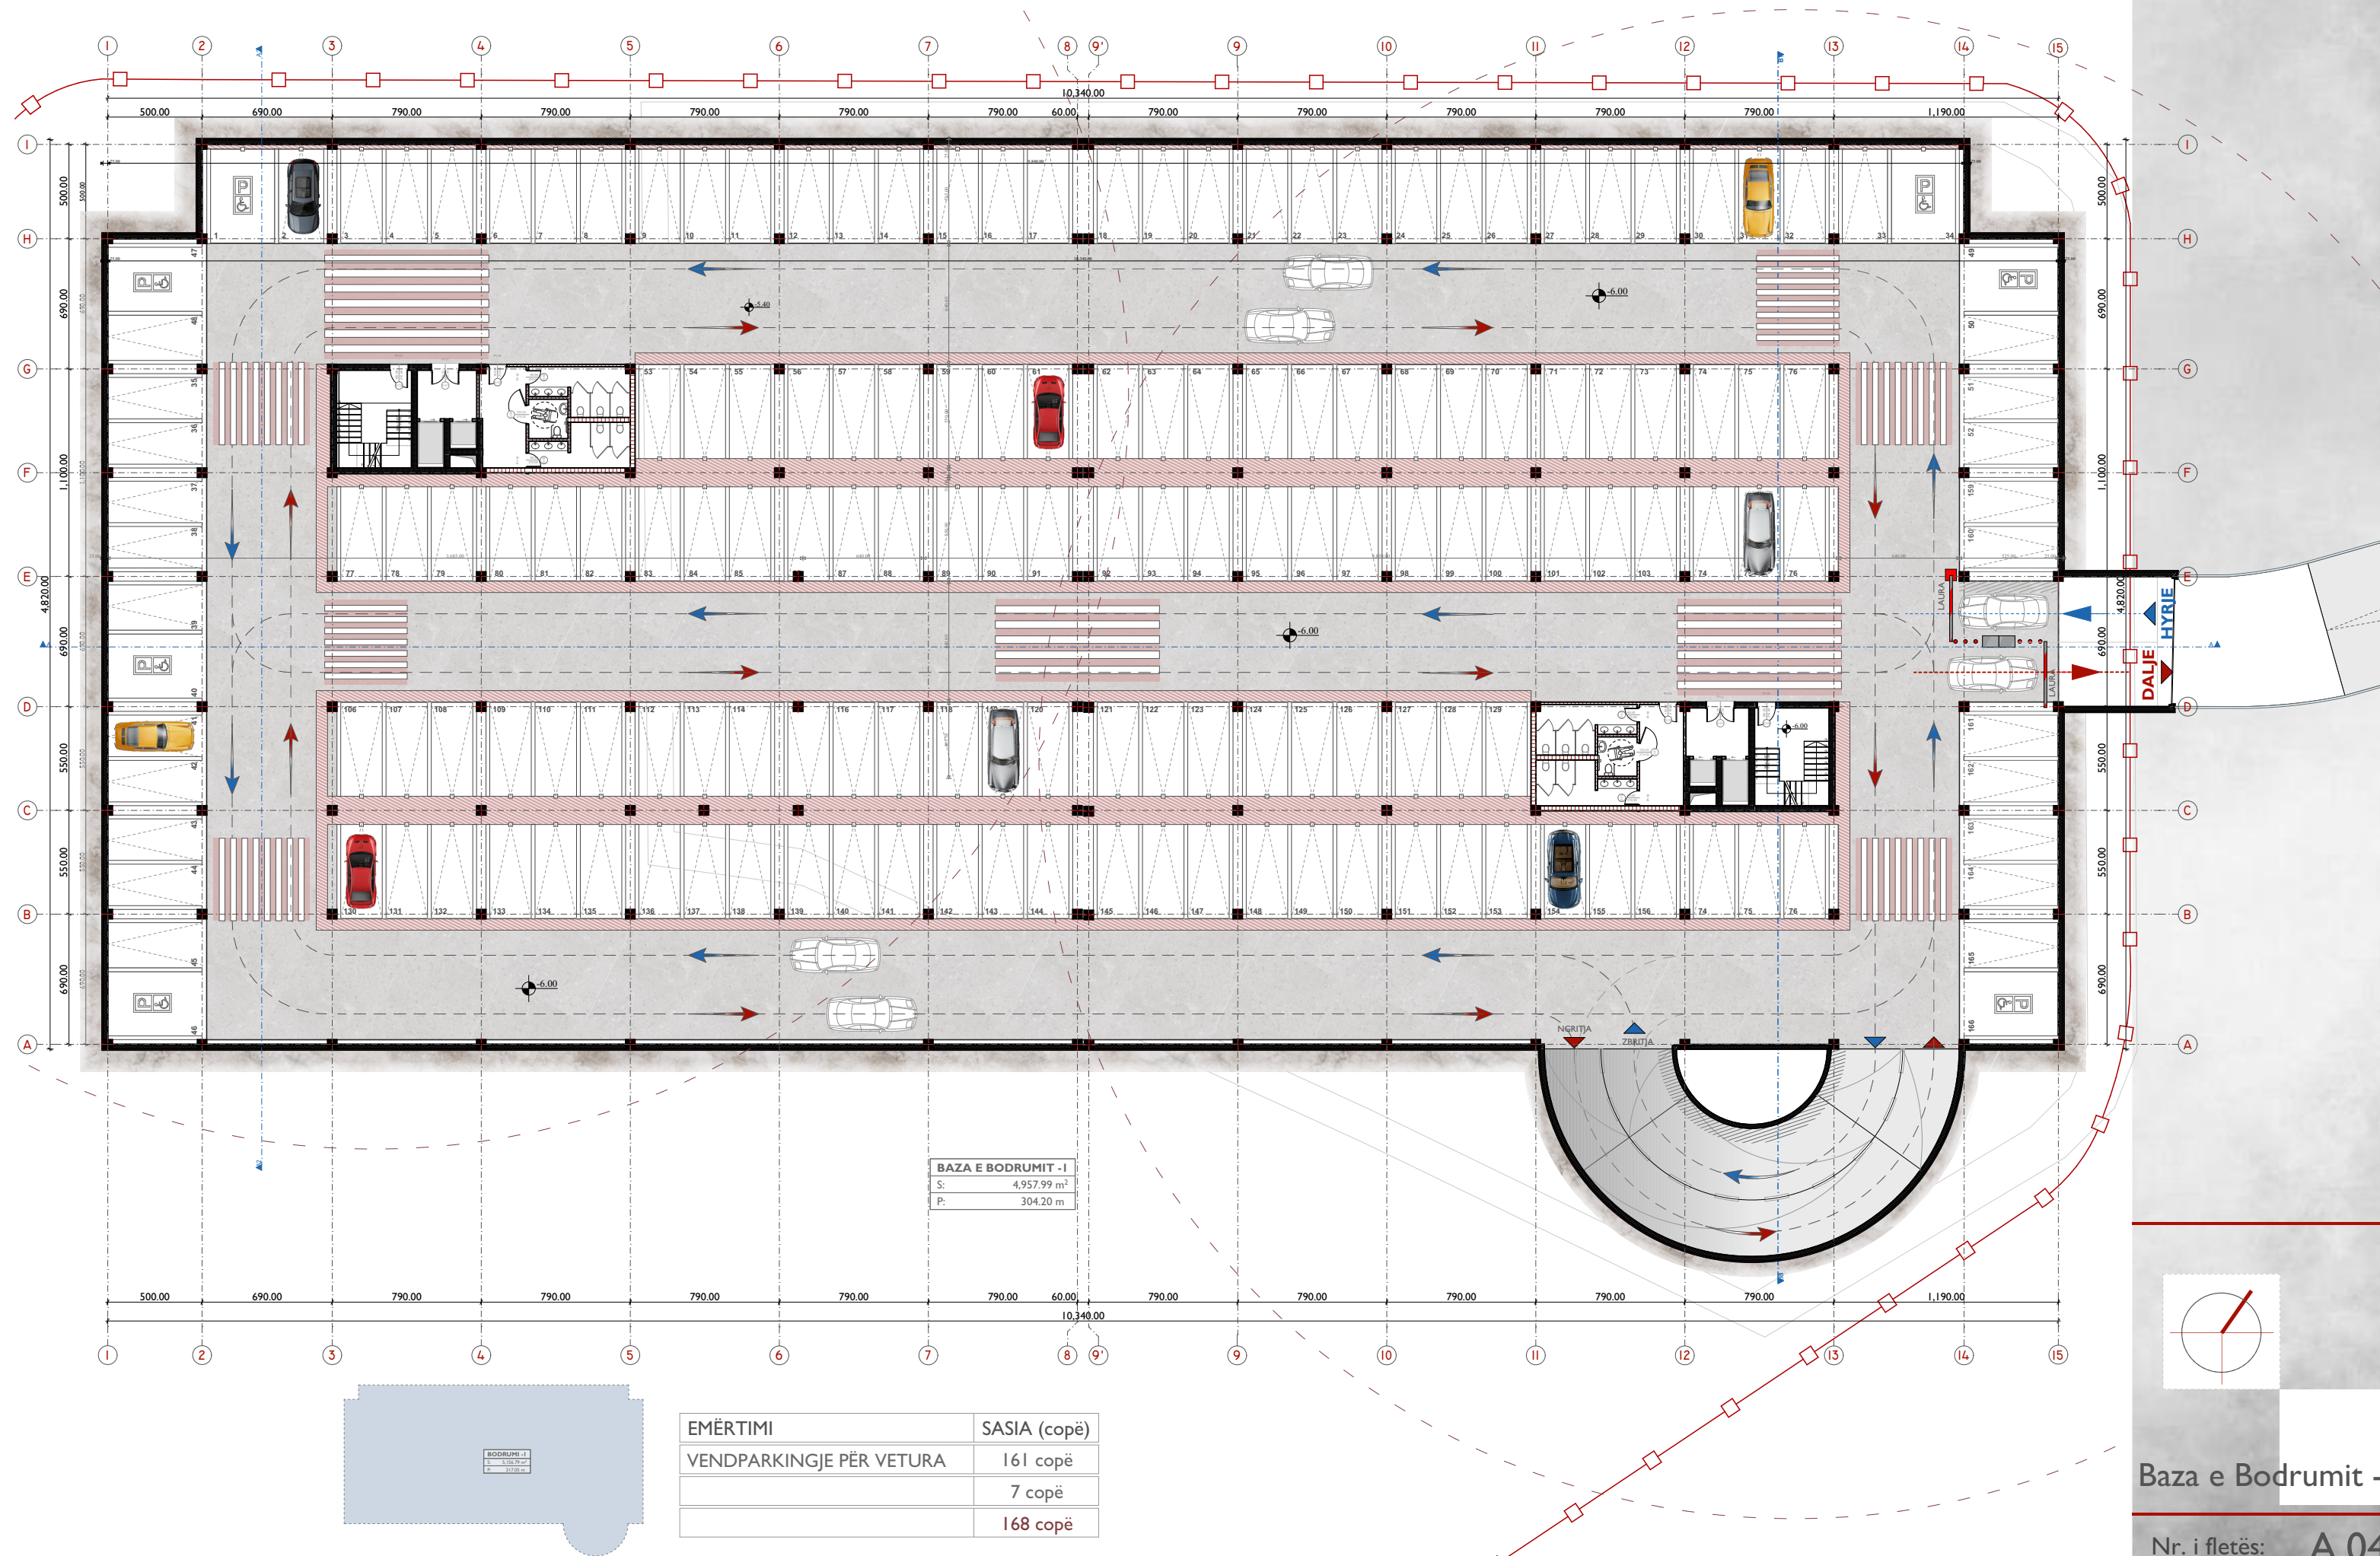

BAZA E BODRUMIT -2  
 S: 5,158.49 m<sup>2</sup>  
 P: 317.20 m

EMËRTIMI	SASIA (copë)
VENDPARKINGJE PËR VETURA	162 copë
VENDPARKINGJE PËR PAK	8 copë
<b>TOTALI:</b>	<b>170 copë</b>

# KUNDËR QENDRËS TREGTARE NË BAZHDARHANE

BAZA E BODRUMIT - I  
 S: 4,957.99 m<sup>2</sup>  
 P: 304.20 m

EMËRTIMI	SASIA (copë)
VENDPARKINGJE PËR VETURA	161 copë
	7 copë
	168 copë

Baza e Bodrumit - I

Nr. i fletës: A.04

# KUNDËR QENDRËS TREGTARE NË BAZHDARHANE

**BAZA E PËRDHESËS**  
 S: 4,957.99 m<sup>2</sup>  
 P: 304.20 m

EMËRTIMI	SASIA (copë)
VENDPARKINGJE PËR VETURA	162 copë
VENDPARKINGJE PËR PAK	8 copë
<b>TOTALI:</b>	<b>170 copë</b>

EMËRTIMI	SASIA (copë)
VENDPARKINGJE PËR VETURA	485 copë
VENDPARKINGJE PËR PAK	23 copë
<b>BODRUMI - I, BODRUMI-2, + PËRDHESA</b>	<b>508 copë</b>
<b>TOTALI:</b>	<b>508 copë</b>

Baza e Përdhesës

Nr. i fletës: **A.05**