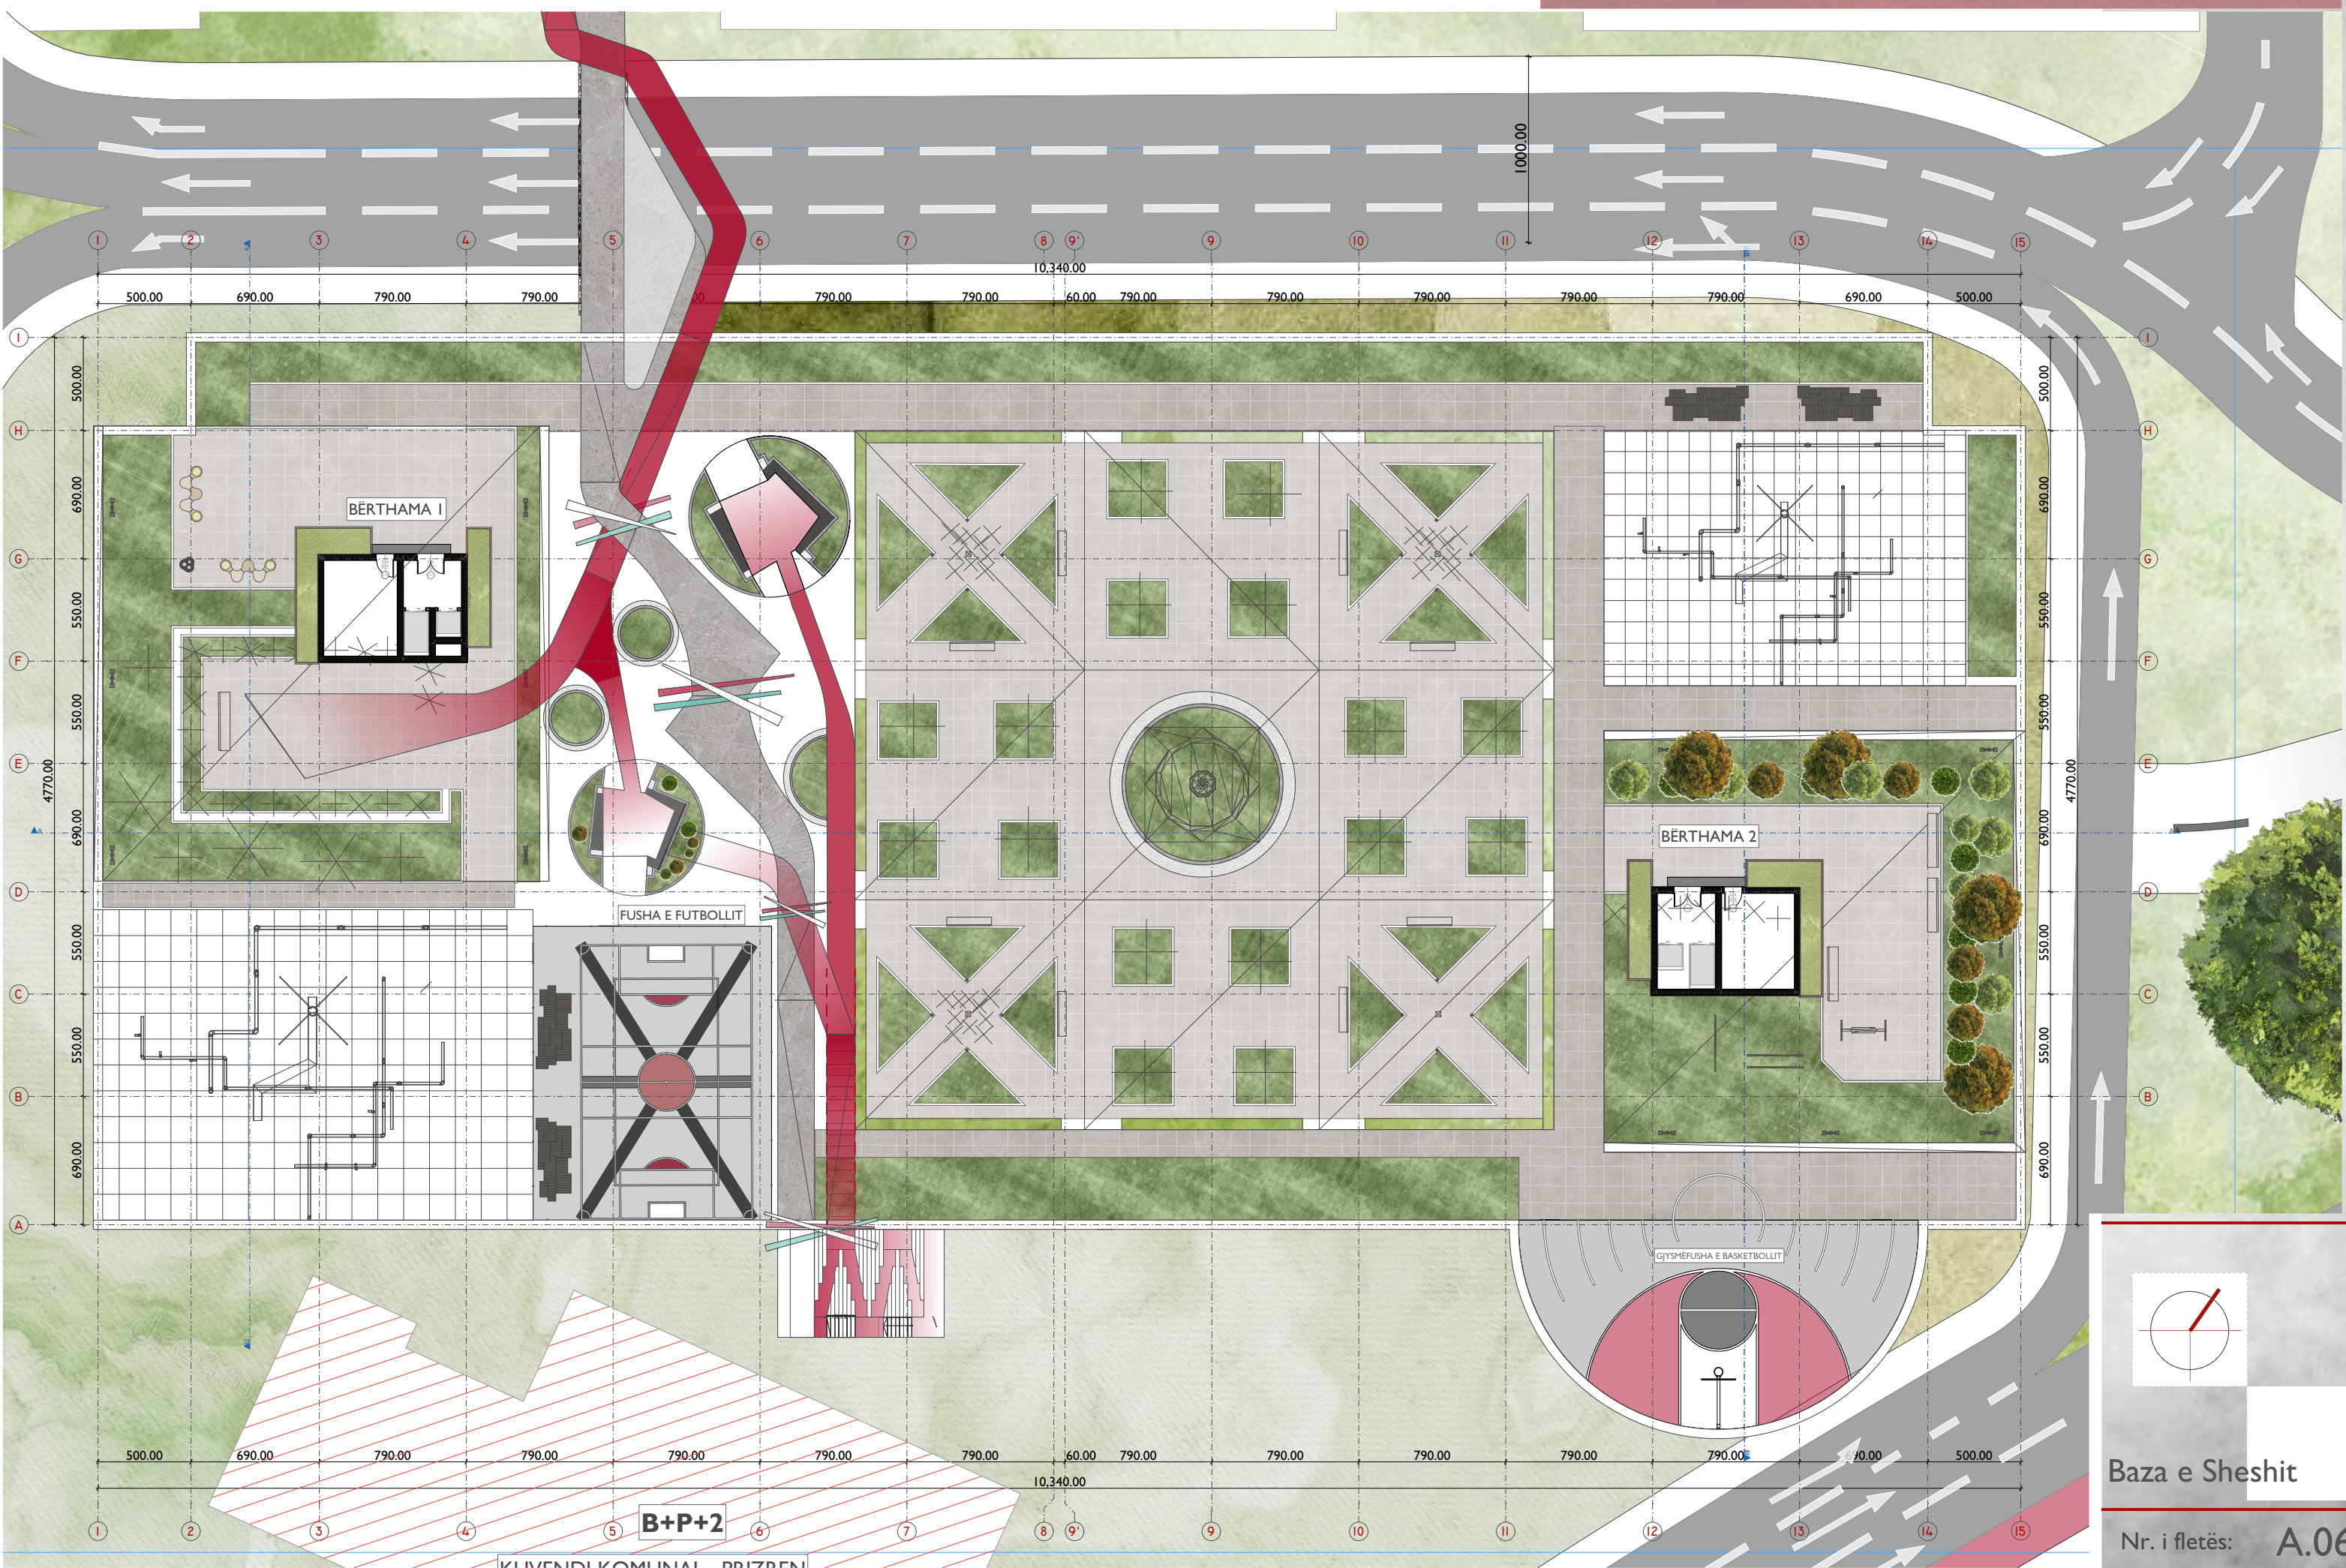

KUNDËR QENDRËS TREGTARE NË BAZHDARHANE

Baza e Sheshit

Nr. i fletës: A.06